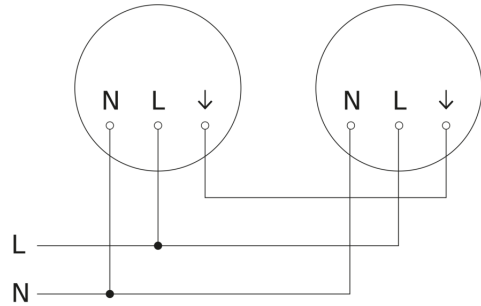

# RS PRO P2 flat S

neutraal wit  
EAN 4007841 069735  
art.nr. 069735

**aansluitschema Master**

**aansluitschema master/master**

**aansluitschema Master/slave koppelin**